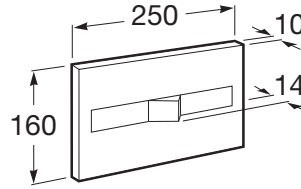

IN-WALL

PL2 DUAL - Πλακέτα διπλής λειτουργίας για εντοιχισμένο καζανάκι

ΔΙΑΣΤΑΣΕΙΣ

Μήκος 250 mm
Ύψος 160 mm

ΧΡΩΜΑΤΑ ΚΑΙ ΦΙΝΙΡΙΣΜΑΤΑ

1 Chrome

ΤΕΧΝΙΚΑ ΣΧΕΔΙΑ

ΧΑΡΑΚΤΗΡΙΣΤΙΚΑ

Αριθμός κομβίων: 2

Ενδείκνυται για δημόσιους χώρους

ΣΥΜΒΑΤΟ ΜΕ

DUPLO WC L -
Εντοιχισμένο καζανάκι
διπλής ροής με πλαίσιο
στήριξης δαπέδου για
εγκατάσταση κάτω από
παράθυρο (πάχος 16-19εκ.)

890121010

DUPLO SMART WC -
Εντοιχισμένο καζανάκι
διπλής ροής με πλαίσιο
στήριξης δαπέδου για
"Εξυπνες λεκάνες" (πάχος
14-19,5εκ)

890090800

BASIC WC - Εντοιχισμένο
καζανάκι διπλής ροής για
διπλό τούβλο (πάχος
12,5εκ)

890090120

DUPLO WC - Εντοιχισμένο
καζανάκι διπλής ροής με
πλαίσιο στήριξης δαπέδου
για γυψοσανίδα (πάχος 14-
19,5εκ)

890090020

BASIC TANK COMPACT -
Εντοιχισμένο καζανάκι
διπλής ροής για μονό
τούβλο (πάχος 8εκ)

890080200

In-Wall

Συστήματα που συνδυάζουν
αποτελεσματικότητα και
τεχνολογία για να προσφέρουν την
καλύτερη δυνατή απόδοση.