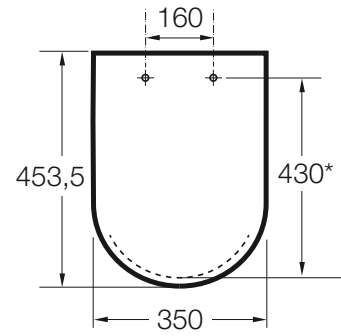

THE GAP

SQUARE - Κάθισμα και κάλυμμα λεκάνης.

ΤΕΧΝΙΚΑ ΣΧΕΔΙΑ

ΧΑΡΑΚΤΗΡΙΣΤΙΚΑ

Ιδανικό για: Λεκάνη

Σχήμα: Τετράγωνος

ΣΥΜΒΑΤΟ ΜΕ

Λεκάνη χαμηλής πίεσης
υαλώδους πορσελάνης, με
οριζόντια αποχέτευση.

342477..0

SQUARE - Λεκάνη χαμηλής
πίεσης υαλώδους
πορσελάνης, με κάθετη
αποχέτευση.

342478..0

Λεκάνη χαμηλής πίεσης
οριζόντιας ή κάθετης
αποχέτευσης rimless λευκό

342479..0

SQUARE - Λεκάνη χαμηλής
πίεσης, άνετου ύψους, back
to wall, με δυνατότητα
διπλής αποχέτευσης,
υαλώδους πορσελάνης.

34247C..U

SQUARE - Επίτοιχη λεκάνη
υαλώδους πορσελάνης με
οριζόντια αποχέτευση.

346477..0

Λεκάνη compact υαλώδους
πορσελάνης με τεχνολογία
Rimless για επίτοιχη
τοποθέτηση

34647L..0

Λεκάνη Rimless υψηλής
πίεσης, με επιλογή
οριζόντιας ή κάθετης
αποχέτευσης